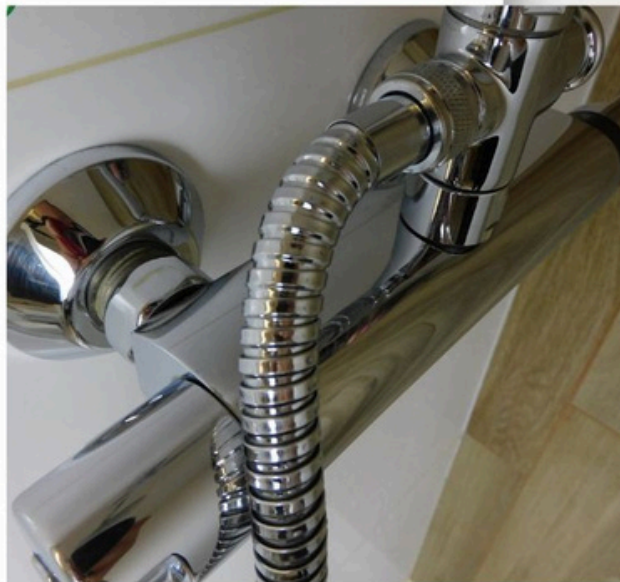

Produkt DØ

PRZED

PO